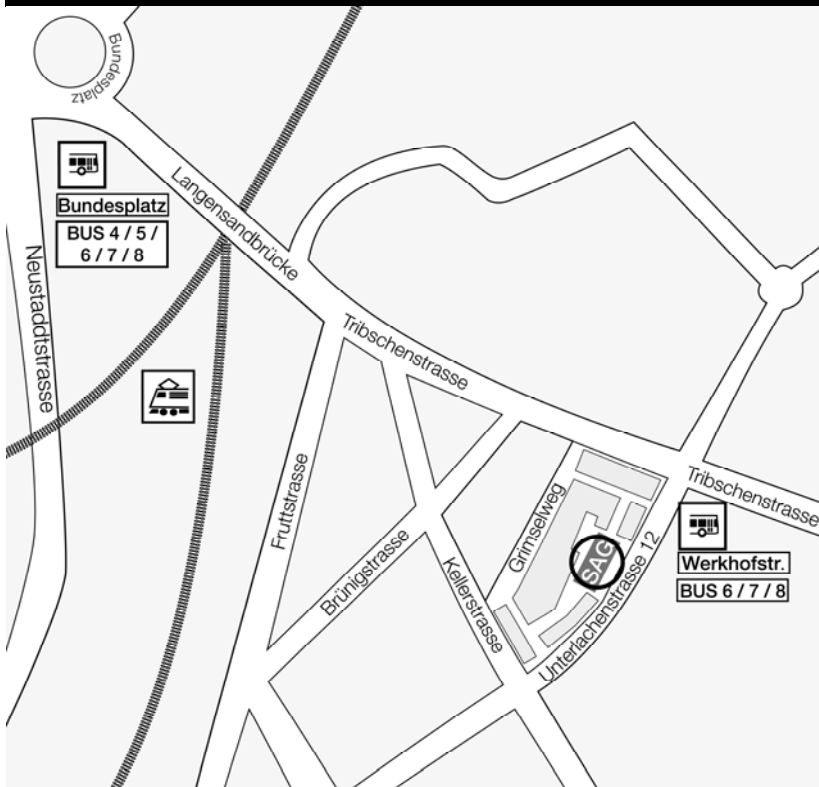

TRAIN-Q Bewerbungskoaching für Hilfskräfte | Luzern

Unterlachenstrasse 12 | 6005 Luzern | Telefon 041 360 47 70 | Fax 041 360 55 67
e-mail: bc.luzern@arbeitsgestaltung.ch

Anreise mit öffentlichen Verkehrsmitteln:

Vom Bahnhof Luzern mit dem Bus Nr. 6/7/8 bis zur Haltestelle Werkhofstrasse.

Anreise mit privaten Verkehrsmitteln:

über Tribtschenstrasse, Unterlachenstrasse. Von der Anreise mit dem Auto wird abgeraten. Es sind keine Parkplätze vorhanden.

Verhinderung beim Kursbesuch

Falls Sie am Kursbesuch verhindert sind, informieren Sie bitte sofort per Telefon Ihren persönlichen RAV-Berater/in. Bitte informieren Sie das Sekretariat bis 8.30 Uhr unter

Telefon

041 360 47 70