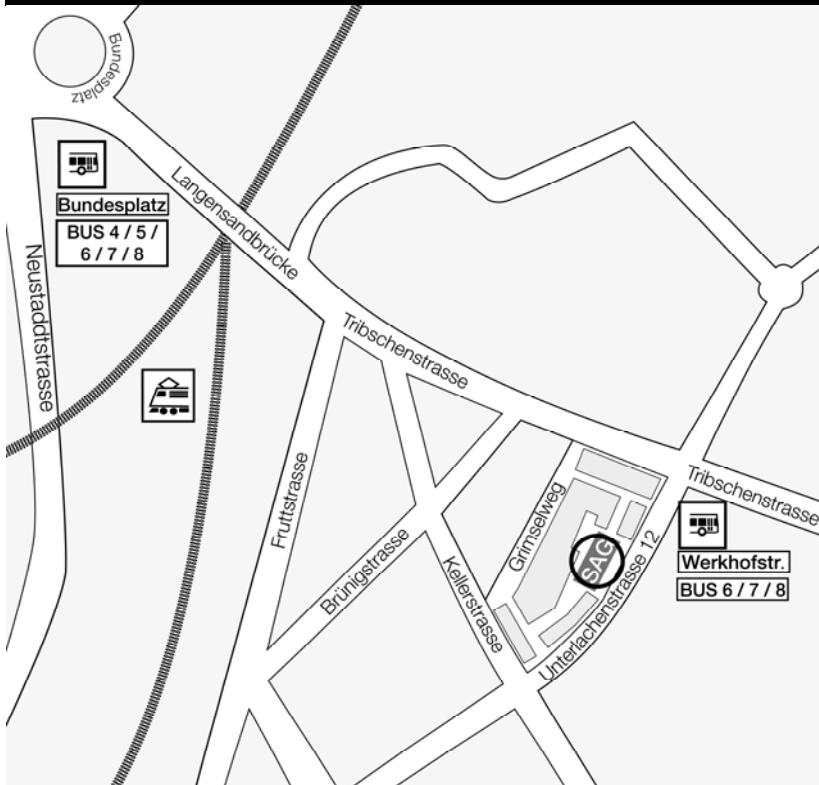

KEY-Q Bewerbungscoaching für Fachkräfte | Luzern

Unterlachenstrasse 12 | 6005 Luzern | Telefon 041 360 47 70 | Fax 041 360 55 67
e-mail: bc.luzern@arbeitsgestaltung.ch

Anreise mit öffentlichen Verkehrsmitteln:

Vom Bahnhof Luzern mit dem Bus Nr. 6/7/8 bis zur Haltestelle Werkhofstrasse.

Anreise mit privaten Verkehrsmitteln:

über Tribtschenstrasse, Unterlachenstrasse. Von der Anreise mit dem Auto wird abgeraten.

Es sind keine Parkplätze vorhanden.

Verhinderung beim Kursbesuch

Falls Sie am Kursbesuch verhindert sind, informieren Sie bitte sofort per Telefon Ihren persönlichen RAV-Berater/in.

Bitte informieren Sie das Sekretariat bis 8.30 Uhr unter

Telefon

041 360 47 70