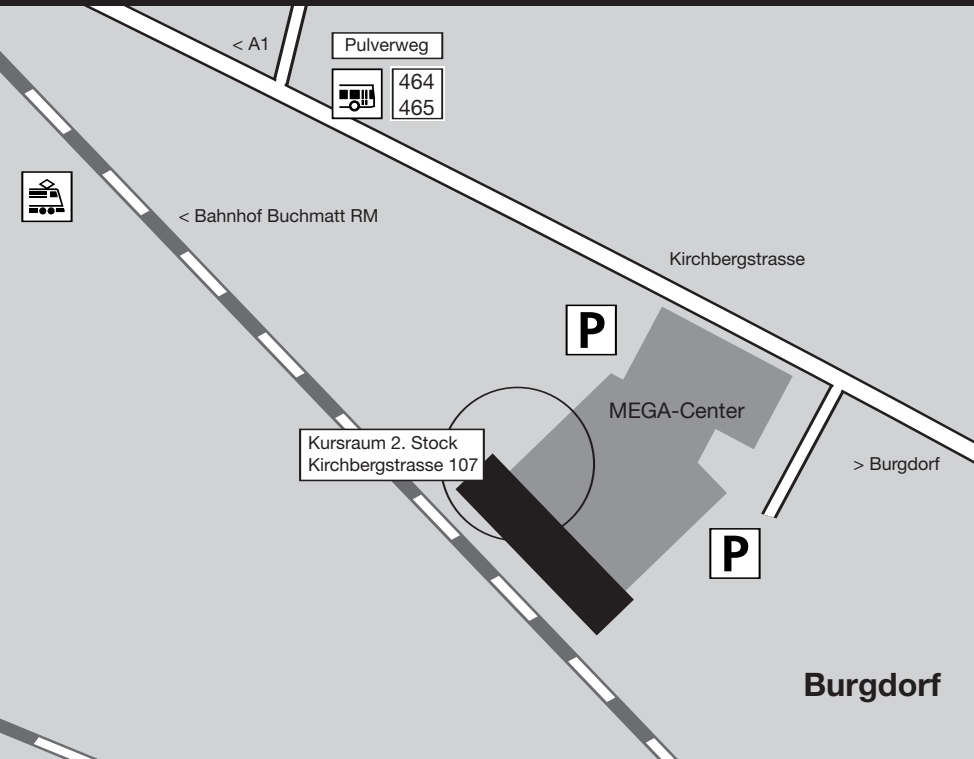

## Kursraum im MEGA-Center 107

*Anreise mit öffentlichen Verkehrsmitteln:*  
Mit RM (Regionalverkehr Mittelland) bis Bahnhof Buchmatt. Vom Bahnhof Burgdorf Bus Nr. 464 oder 465 bis Haltestelle Pulverweg.

*Anreise mit privaten Verkehrsmitteln:*  
A1 Autobahnausfahrt Kirchberg benutzen, dann allgemeine Richtung Burgdorf und «Zeughaus» fahren. 400 m nach dem Bahnübergang bei Beschilderung «MEGA-Center 107» rechts einbiegen. Bitte nur markierte Parkplätze benutzen.