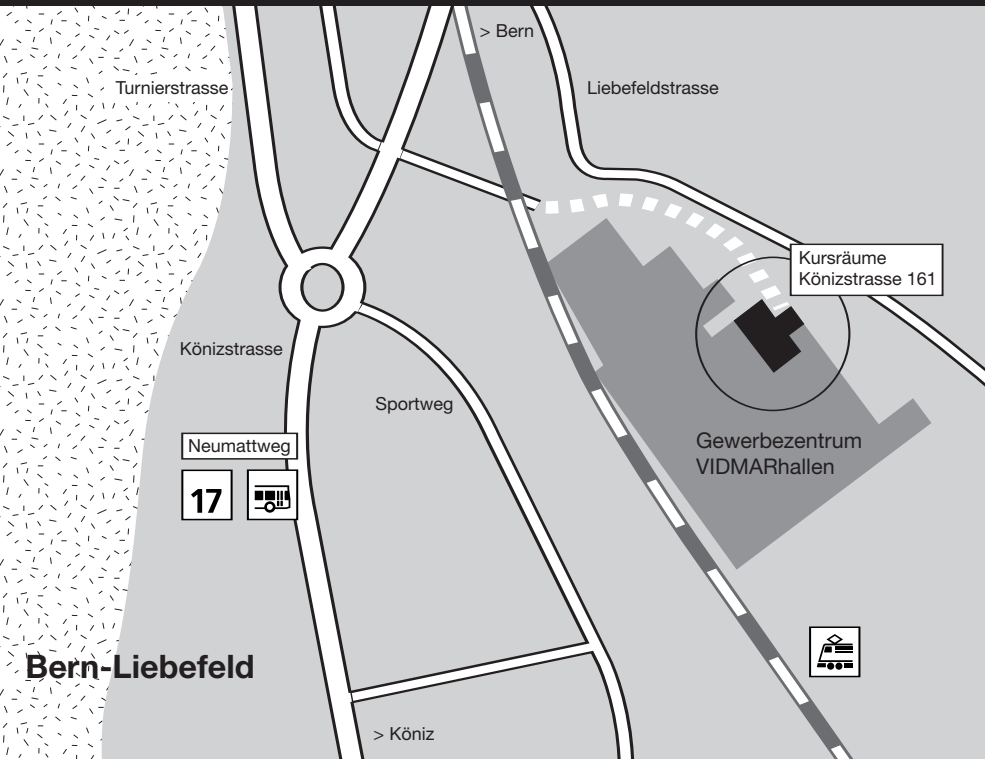

Bewerbungstraining für Fremdsprachige

Gewerbezentrum VIDMARhallen | Wohlfahrtsgebäude | Könizstrasse 161 | 3097 Bern-Liebefeld
Telefon 031 972 70 81 | Fax 031 972 70 82 | E-Mail btbern@sag-kaba.ch

Kurslokal Wohlfahrtsgebäude

Anreise mit öffentlichen Verkehrsmitteln:
Vom Bahnhof Bern mit dem Bus Nr. 17 Richtung Köniz bis zur Haltestelle Neumattweg. Zu Fuss bis zum Verkehrskreisel zurück gehen. Weiter geradeaus und nach ca. 80 m rechts in das VIDMAR Areal abbiegen. Eingang Wohlfahrtsgebäude.

Anreise mit privaten Verkehrsmitteln:
Es stehen keine Parkplätze zur Verfügung. Bitte öffentliche Verkehrsmittel benutzen!