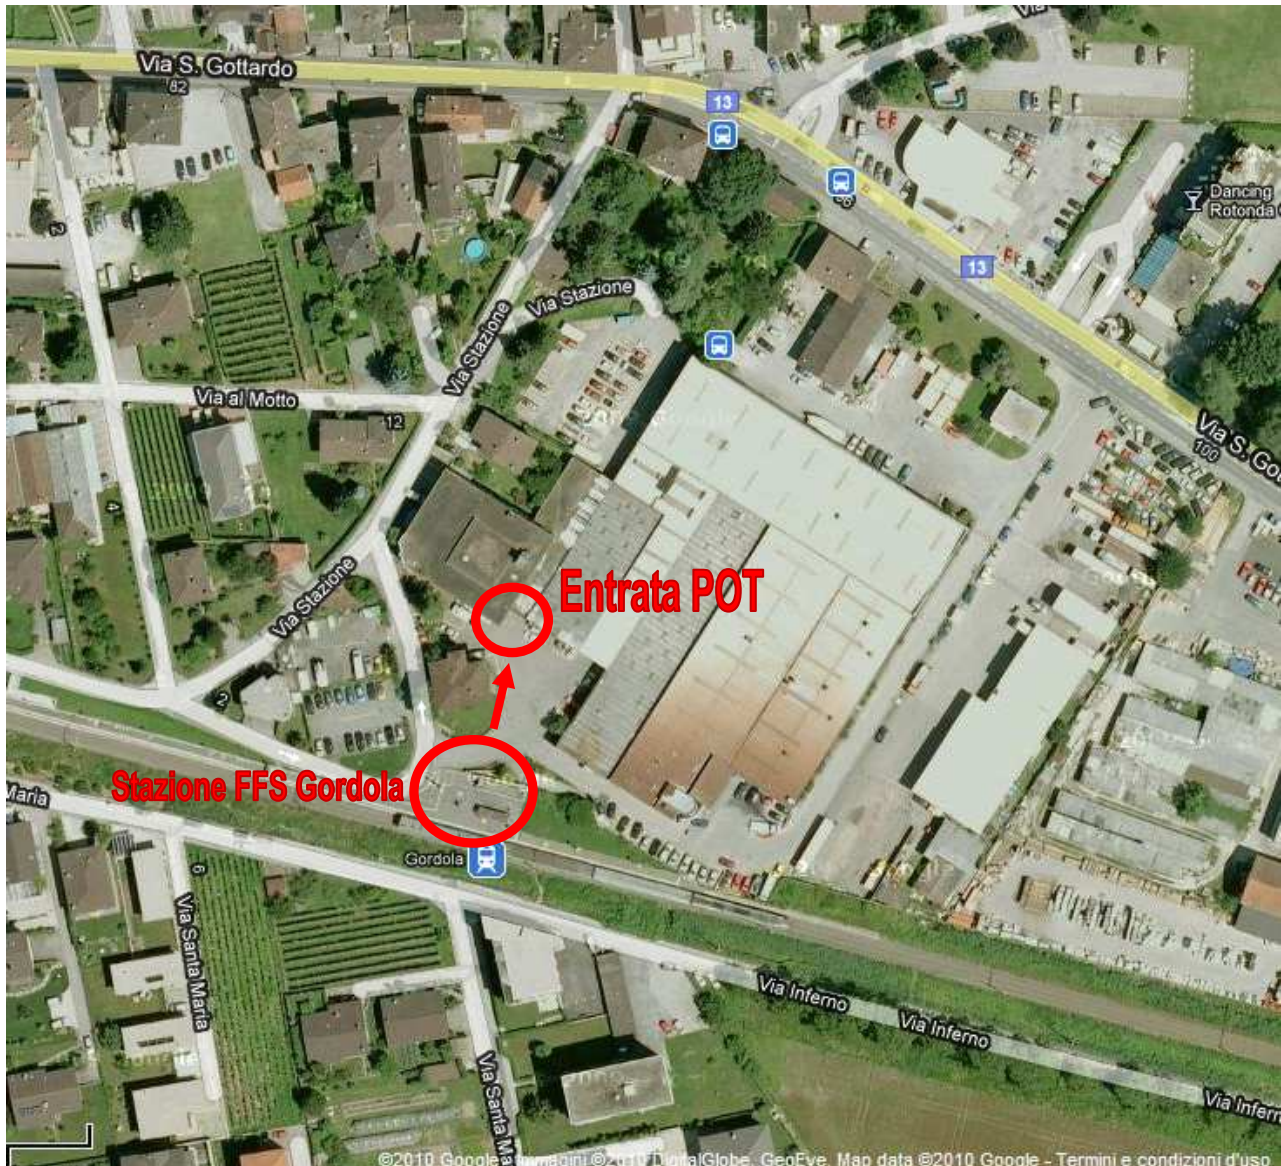

## Come raggiungere il POT Prospettive CII di Gordola

Stiftung Arbeitsgestaltung - Prospettive CII, **Via Stazione 6, 6596 Gordola**

**Tel: 091 745 07 40**

**E-mail: [prospettive@sag-kaba.ch](mailto:prospettive@sag-kaba.ch)**

### Arrivo con i mezzi pubblici

**TRENO:** Linea FFS S20, scendere alla Stazione di Gordola.

**BUS:** Linea 311 delle FART (Locarno-Cugnasco-Bellinzona), scendere alla fermata Gordola Nord e dirigersi a piedi fino alla stazione FFS di Gordola.

Di fronte alla stazione di Gordola si trova lo stabile "Ex-Regazzi" (palazzo azzurro). Il POT Prospettive CII si trova al **secondo piano**.